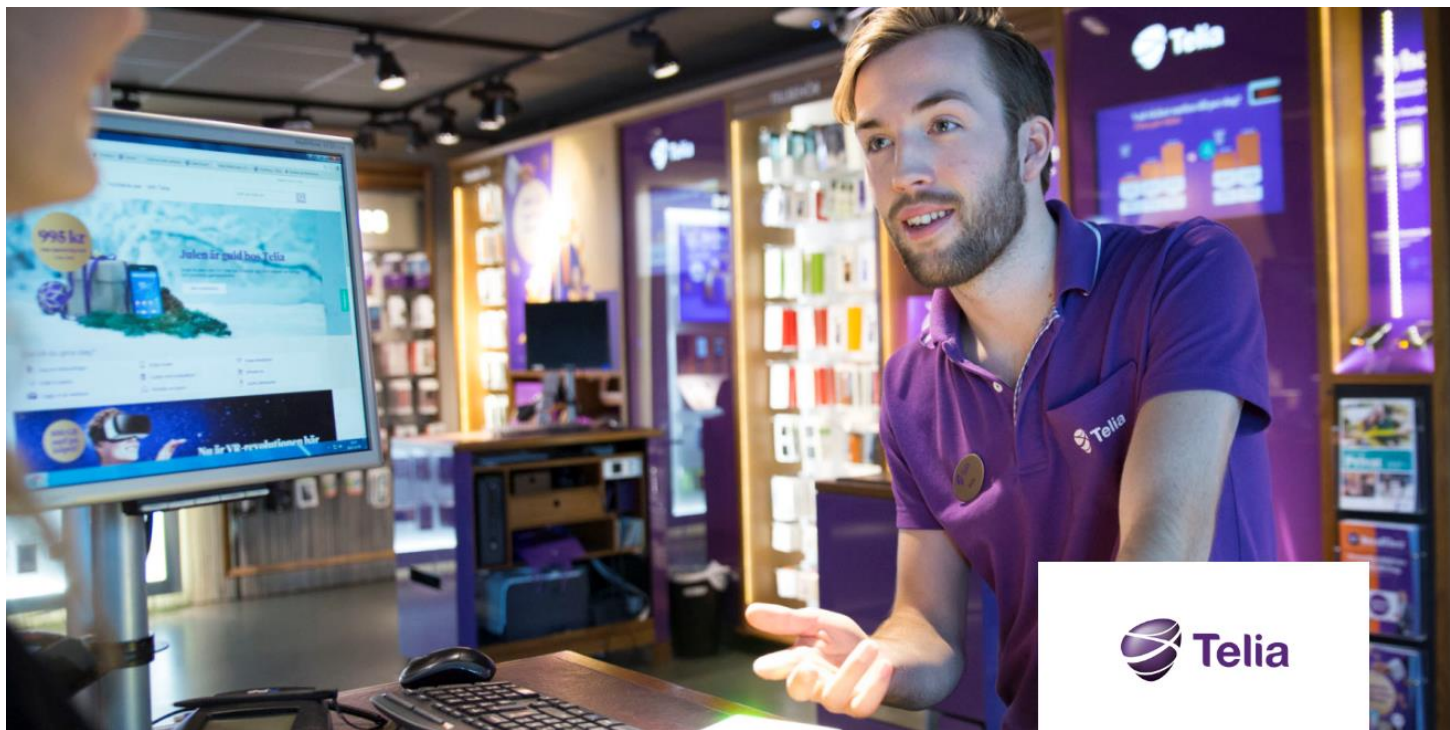

Välkommen att höra av dig till oss i butiken på Allégatan 41 i Borås!

020-400 800

Ring Support eller Kundtjänst på 90 200 och tala eller knappa dig fram